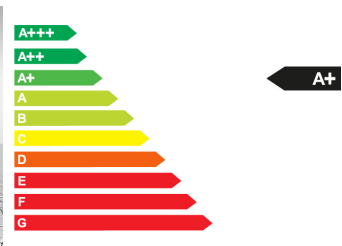

BMW 530e iPerformance xDrive Touring M Sportpaket 530e iPerfo..

Neuwagen

Druckdatum: 21.10.2021

Preis: 81.600 € MwSt. ausweisbar

Fahrzeugnummer: 028674

Fahrzeugdaten

Leistung	215 kW (292 PS)
Farbe	grau (grau)
Getriebe	Automatik
Fahrzeugart	Neuwagen
Kraftstoffart	Hybrid
Aufbauart	Kombi

Verbrauch und Umwelt

CO₂-Effizienzklasse	A+*
CO₂-Emissionen kombiniert	50 g/km*
Kraftstoffverbrauch kombiniert	2,20 l/100km*

*) Weitere Informationen zum offiziellen Kraftstoffverbrauch und den offiziellen spezifischen CO₂-Emissionen neuer Personenkraftwagen können dem „Leitfaden über den Kraftstoffverbrauch, die CO₂-Emissionen und den Stromverbrauch neuer Personenkraftwagen“ entnommen werden, der an allen Verkaufsstellen und bei der Deutschen Automobil Treuhand GmbH (DAT) unentgeltlich erhältlich ist.

Autohaus J.B. LELL Schwandorf

Industriestrasse 18 20 · 92421 Schwandorf

Tel.: 094317444-0 · Fax: 094317444-22 · angebote.web@lell-bmw.de