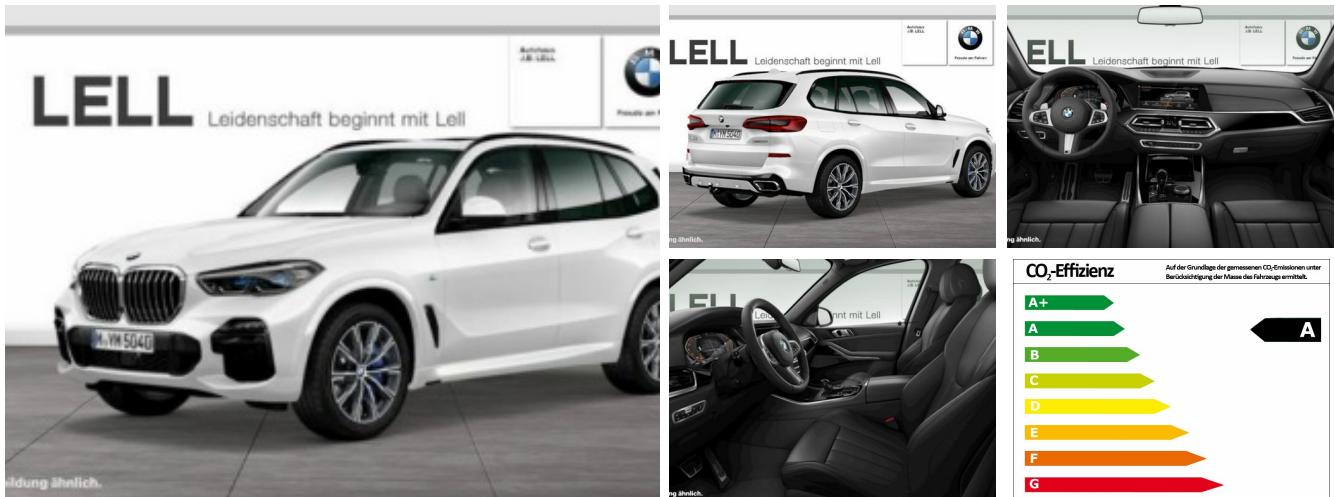

BMW X5 xDrive30d M Sportpaket Gestiksteuerung HiFi

Vorfürswagen

Druckdatum: 31.10.2020

Preis: 78.900 € MwSt. ausweisbar

Fahrzeugnummer: B00887027731

Fahrzeugdaten

Leistung	195 kW (265 PS)
Erstzulassung	06/2020
Farbe	weiß ((weiß) Mineralweiß)
Kilometerstand	7.500 km
Getriebe	Automatik
Fahrzeugart	Vorfürswagen
Kraftstoffart	Diesel
Aufbauart	SUV / Geländewagen

Verbrauch und Umwelt

Effizienzklasse	A
CO2-Ausstoß komb.*	162 g/km
Verbr. innerorts*	6,90 l/100km
Verbr. außerorts*	5,80 l/100km
Verbr. kombiniert*	6,20 l/100km

*) Weitere Informationen zum offiziellen Kraftstoffverbrauch und den offiziellen spezifischen CO2-Emissionen neuer Personenkraftwagen können dem „Leitfaden über den Kraftstoffverbrauch, die CO2-Emissionen und den Stromverbrauch neuer Personenkraftwagen“ entnommen werden, der an allen Verkaufsstellen und bei der Deutschen Automobil Treuhand GmbH (DAT) unentgeltlich erhältlich ist.