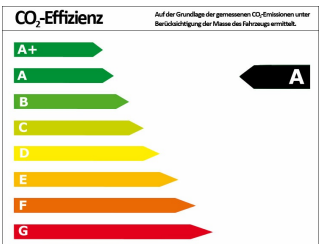

BMW X5 xDrive30d M Sportpaket Head-Up HK HiFi DAB

Vorfürswagen

Druckdatum: 03.03.2021

Preis: 82.900 € MwSt. ausweisbar

Fahrzeugnummer: B00887027809

Fahrzeugdaten

Leistung	210 kW (286 PS)
Erstzulassung	01/2021
Farbe	schwarz ((schwarz) M Carbonschwarz)
Kilometerstand	10 km
Getriebe	Automatik
Fahrzeugart	Vorfürswagen
Kraftstoffart	Diesel
Aufbauart	SUV / Geländewagen

Verbrauch und Umwelt

Effizienzklasse*	A
CO ₂ -Ausstoß komb.*	155 g/km
Verbr. innerorts*	6,90 l/100km
Verbr. außerorts*	5,30 l/100km
Verbr. kombiniert*	5,90 l/100km

*) Weitere Informationen zum offiziellen Kraftstoffverbrauch und den offiziellen spezifischen CO₂-Emissionen neuer Personenkraftwagen können dem „Leitfaden über den Kraftstoffverbrauch, die CO₂-Emissionen und den Stromverbrauch neuer Personenkraftwagen“ entnommen werden, der an allen Verkaufsstellen und bei der Deutschen Automobil Treuhand GmbH (DAT) unentgeltlich erhältlich ist.