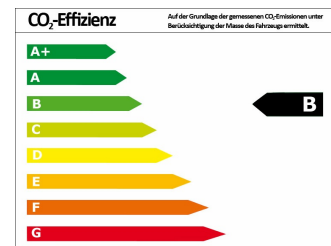

BMW X2 sDrive20i M Sportpaket HiFi DAB LED WLAN

Neuwagen

Druckdatum: 01.03.2021

BILDER FOLGEN.

Preis: 51.601 € MwSt. ausweisbar

Fahrzeugnummer: B00887028402

Fahrzeugdaten

Leistung	131 kW (178 PS)
Farbe	weiß ((weiß) weiß)
Getriebe	Automatik
Fahrzeugart	Neuwagen
Kraftstoffart	Benzin
Aufbauart	SUV / Geländewagen

Verbrauch und Umwelt

Effizienzklasse*	B
CO ₂ -Ausstoß komb.*	132 g/km
Verbr. innerorts*	7,00 l/100km
Verbr. außerorts*	5,00 l/100km
Verbr. kombiniert*	5,60 l/100km

*) Weitere Informationen zum offiziellen Kraftstoffverbrauch und den offiziellen spezifischen CO₂-Emissionen neuer Personenkraftwagen können dem „Leitfaden über den Kraftstoffverbrauch, die CO₂-Emissionen und den Stromverbrauch neuer Personenkraftwagen“ entnommen werden, der an allen Verkaufsstellen und bei der Deutschen Automobil Treuhand GmbH (DAT) unentgeltlich erhältlich ist.