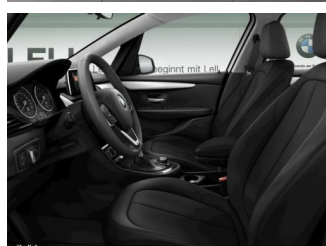

BMW 220i Active Tourer Advantage Tempomat Klimaaut.

Gebrauchtwagen

Druckdatum: 31.10.2020

Preis: 17.900 € MwSt. ausweisbar

Fahrzeugnummer: B00887022636

Fahrzeugdaten

Leistung	141 kW (192 PS)
Erstzulassung	05/2017
Farbe	weiß ((weiß) Alpinweiß uni)
Kilometerstand	45.227 km
Getriebe	Schaltgetriebe
Fahrzeugart	Gebrauchtwagen
Kraftstoffart	Benzin
Aufbauart	Van