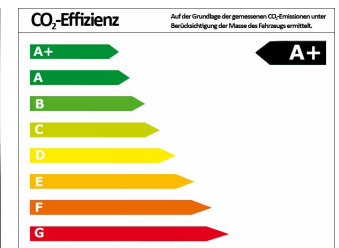

BMW 520d xDrive Touring, M Sport, AHK, LED, DAB, NAV., Neuwagen

Druckdatum: 23.01.2021

Preis: 59.910 € MwSt. ausweisbar

Fahrzeugnummer: B00887024560

Fahrzeugdaten

Leistung	140 kW (190 PS)
Farbe	weiß ((weiß) weiß)
Getriebe	Automatik
Fahrzeugart	Neuwagen
Kraftstoffart	Diesel
Aufbauart	Kombi

Verbrauch und Umwelt

Effizienzklasse*	A+
CO ₂ -Ausstoß komb.*	124 g/km
Verbr. innerorts*	5,40 l/100km
Verbr. außerorts*	4,30 l/100km
Verbr. kombiniert*	4,70 l/100km

*) Weitere Informationen zum offiziellen Kraftstoffverbrauch und den offiziellen spezifischen CO₂-Emissionen neuer Personenkraftwagen können dem „Leitfaden über den Kraftstoffverbrauch, die CO₂-Emissionen und den Stromverbrauch neuer Personenkraftwagen“ entnommen werden, der an allen Verkaufsstellen und bei der Deutschen Automobil Treuhand GmbH (DAT) unentgeltlich erhältlich ist.