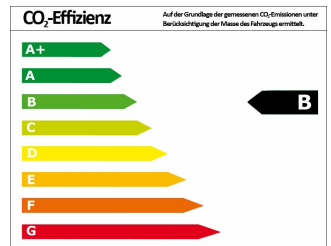

BMW X2 sDrive18i M Sportpaket HiFi DAB LED Navi Shz

Vorfühswagen

Druckdatum: 31.10.2020

Preis: 37.900 € MwSt. ausweisbar

Fahrzeugnummer: B33696005990

Fahrzeugdaten

Leistung	103 kW (140 PS)
Erstzulassung	08/2020
Farbe	schwarz ((schwarz) saphirschwarz)
Kilometerstand	5.939 km
Getriebe	Schaltgetriebe
Fahrzeugart	Vorfühswagen
Kraftstoffart	Benzin
Aufbauart	SUV / Geländewagen

Verbrauch und Umwelt

Effizienzklasse	B
CO ₂ -Ausstoß komb.*	128 g/km
Verbr. innerorts*	7,00 l/100km
Verbr. außerorts*	4,80 l/100km
Verbr. kombiniert*	5,60 l/100km

*) Weitere Informationen zum offiziellen Kraftstoffverbrauch und den offiziellen spezifischen CO₂-Emissionen neuer Personenkraftwagen können dem „Leitfaden über den Kraftstoffverbrauch, die CO₂-Emissionen und den Stromverbrauch neuer Personenkraftwagen“ entnommen werden, der an allen Verkaufsstellen und bei der Deutschen Automobil Treuhand GmbH (DAT) unentgeltlich erhältlich ist.