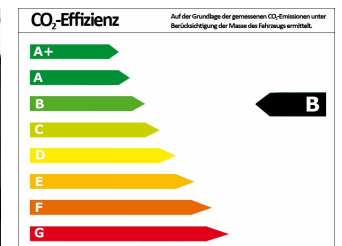

MINI One Clubman Chili LED Komfortzg. Tempomat Shz

Neuwagen

Druckdatum: 31.10.2020

Preis: 23.964 € MwSt. ausweisbar

Fahrzeugnummer: B00887026457

Fahrzeugdaten

Leistung	75 kW (102 PS)
Farbe	grau ((grau) Moonwalk Grey metallic)
Getriebe	Schaltgetriebe
Fahrzeugart	Neuwagen
Kraftstoffart	Benzin
Aufbauart	Kombi

Verbrauch und Umwelt

Effizienzklasse	B
CO ₂ -Ausstoß komb.*	125 g/km
Verbr. innerorts*	7,00 l/100km
Verbr. außerorts*	4,60 l/100km
Verbr. kombiniert*	5,50 l/100km

*) Weitere Informationen zum offiziellen Kraftstoffverbrauch und den offiziellen spezifischen CO₂-Emissionen neuer Personenkraftwagen können dem „Leitfaden über den Kraftstoffverbrauch, die CO₂-Emissionen und den Stromverbrauch neuer Personenkraftwagen“ entnommen werden, der an allen Verkaufsstellen und bei der Deutschen Automobil Treuhand GmbH (DAT) unentgeltlich erhältlich ist.