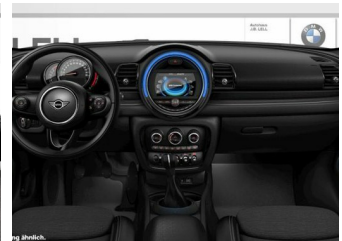

MINI One Clubman Chili LED Komfortzg. Tempomat Shz

Neuwagen

Druckdatum: 31.10.2020

Preis: 23.964 € MwSt. ausweisbar

Fahrzeugnummer: B00887026457

Fahrzeugdaten

Leistung	75 kW (102 PS)
Farbe	grau ((grau) Moonwalk Grey metallic)
Getriebe	Schaltgetriebe
Fahrzeugart	Neuwagen
Kraftstoffart	Benzin
Aufbauart	Kombi

Beschreibung

Sitzbezug / Polsterung: Stoff/Leder-Kombination Cord, Scheinwerfer LED, LM-Felgen, Fahrassistenten-System: Müdigkeits-Warner (Driver-Alert-Control, DAC), STOFF -/LTTK. BL.PEARL, Effizienzklasse: B, Hubraum: 1.499 cm, Irrtümer und Zwischenverkauf vorbehalten